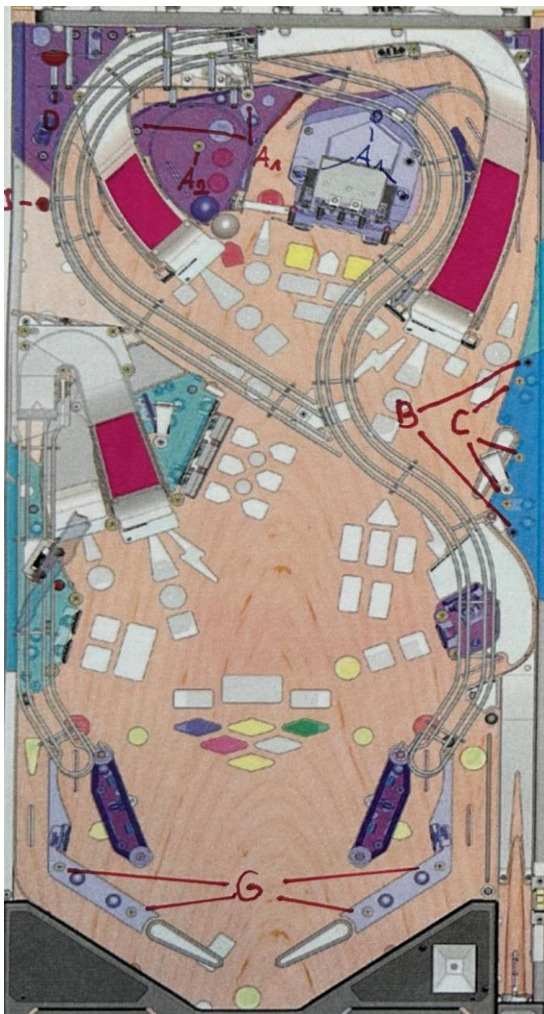

Übersicht Montage CLiP-Set

CLiP-Foo Fighters Pro

10002657

Pos.	Quan.	Art.No.	Art. Name
A1, A2	7	10002369	1 mm Washer
B	2	10002256	2 mm Washer unter Alu-Post
C	3	10002669	Schrauben 6-32 x 1-1/2"
D	1	10000311	Schraube
E1	2	10002215-005	Schrauben-Grün
E2	3	10002215-009	Schrauben-Lila
F	2	10002668	Schrauben 4-40 x 5/8"
G	4	10002071	Schrauben
J	1	10001491-019	Alu-Post

A1=