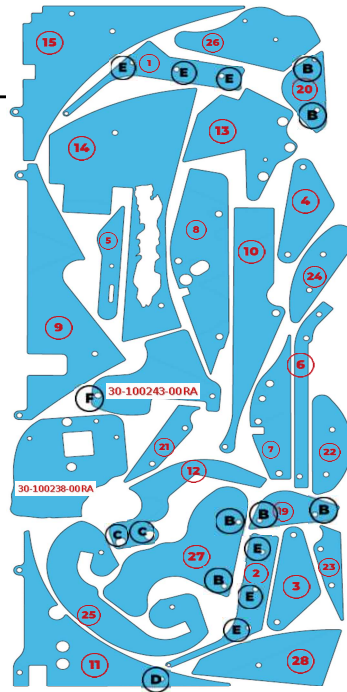

Übersicht Montage CLiP-Set

CLiP-Avatar 10003267

Pos.	Plastic	Quan.	Art.No.	Art. Name	Description
A	30-100203-00 RA	2	10000323	#6-32 x 1" ungeschlitzte 6-kant Schraube	
B	19,20.	6	10001681	#6-32 x 3/8" Kreuzschlitzschraube mit flachem Kopf	
C	12	2	10002670	Kunststoff-Unterlegscheibe 7125898	
D	11	1	10000332	#6-32 x 3/8" Schraube mit Sicherungsscheibe	
E	1,2	6	10002719	Spacer, schwarz für Godfather/Elton John CLiP-Set	
F	30-100243-00 RA	1	10001175	#8-32 x 1/2" Schraube mit Sicherungsscheibe	
G	(Rampe)	1	10002922	Kunststoff-Unterlegscheibe 7125897	