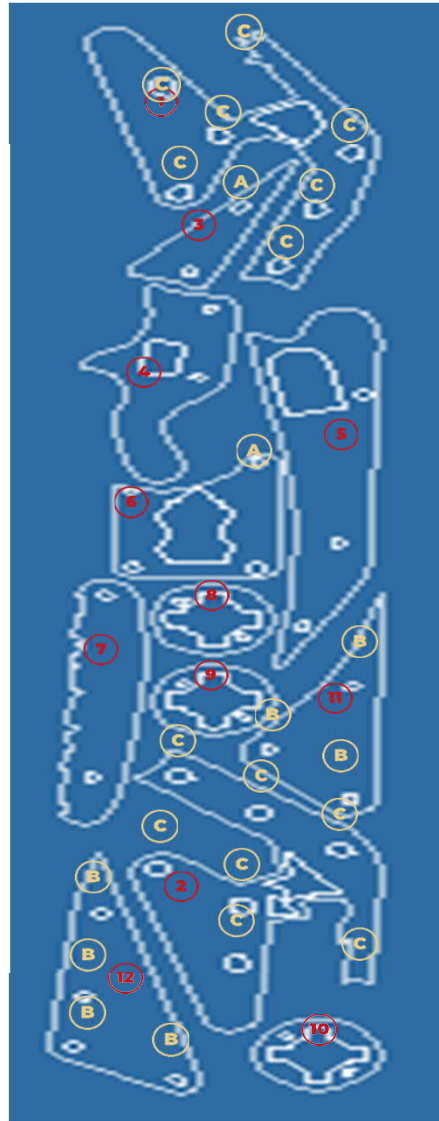

Übersicht Montage CLiP-Set 10003476

Alice's Adventure in Wonderland

Pos.	Plastic	Quan.	Art.No.	Art. Name
A	3,6	2	10002665	Linsenschraube M4 x 10mm
B	11,12	7	10002307-005	#8 farbig eloxierte Unterlegscheibe Grün
C	1,2	14	10003523	CLiP-Washer Alice
				#NV
				#NV
				#NV
				#NV