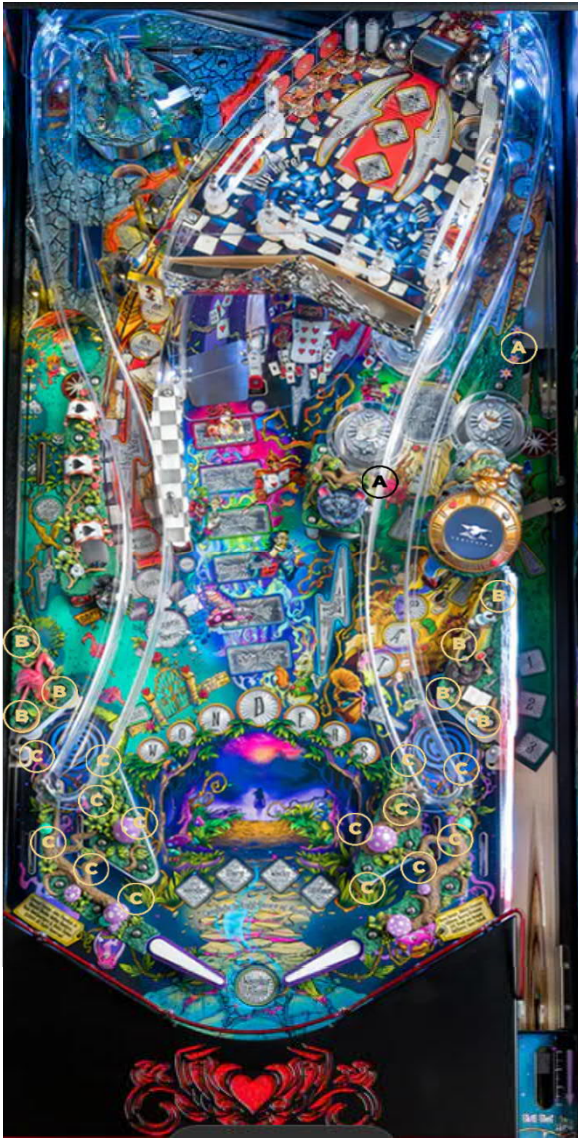

Übersicht Montage CLiP-Set 10003476

Alice's Adventure in Wonderland

Pos.	Plastic	Quan.	Art.No.	Art. Name
A	3,6	2	10002665	Linsenschraube M4 x 10mm
B	11,12	7	10002307-005	#8 farbig eloxierte Unterlegscheibe Grün
C	1,2	14	10003523	CLiP-Washer Alice
				#NV
				#NV
				#NV
				#NV